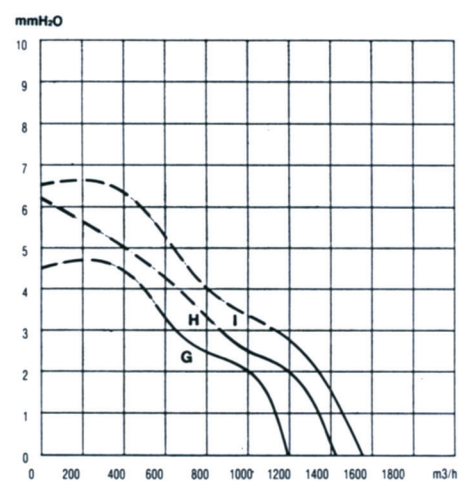

Modello	W resi	Curva	Ventola ∅ Ang.	∅A mm	∅B mm	∅C mm	D mm	E mm	F mm	Peso gr
82AV-1305-154.34-P	5	A	154 34°	190	200	162	24	58.5	134.3	1062
82AV-1305-172.34-P	5	B	172 34°	208	218	180	24	58.5	147.1	1090
82AV-1305-200.28-P	5	C	200 28°	236	246	208	24	58.5	166.9	1135
82AV-2007-230.22-P	7	D	230 22°	266	276	238	24	71.5	188.1	1450
82AV-2010-254.22-P	10	E	254 22°	290	300	262	24	71.5	205.1	1470
82AV-3016-300.22-P	16	F	300 22°	344	356	308	29	81.5	243.2	2300
82AV-4020-300.25-P	20	G	300 25°	344	356	308	29	91.5	243.2	2640
82AV-4025-300.28-P	25	H	300 28°	344	356	308	29	91.5	243.2	2655
82AV-4534-300.34-P	34	I	300 34°	344	356	308	29	96.5	243.2	2960

N.B. - Dimensioni e valori non impegnativi. Ci riserviamo il diritto di apportare in qualsiasi momento le modifiche giudicate opportune.

N.B. - Dimensions and figures are not committing. Any change can be made at our own option at any moment.