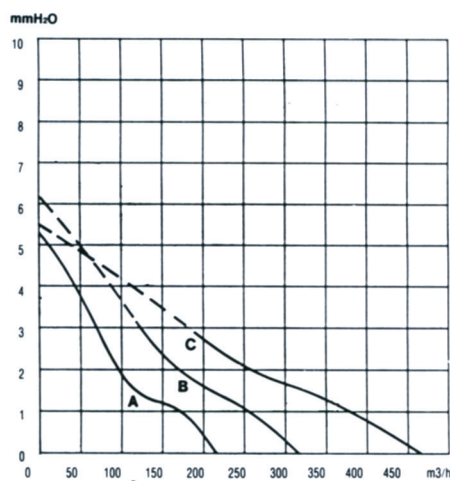

Modello	W resi	Curva	Ventola ∅ Ang.	∅A mm	∅B mm	∅C mm	D mm	E mm	F mm	Peso gr
82AV-1305-154.34-P	5	A	154 34°	190	200	162	24	58.5	134.3	1062
82AV-1305-172.34-P	5	B	172 34°	208	218	180	24	58.5	147.1	1090
82AV-1305-200.28-P	5	C	200 28°	236	246	208	24	58.5	166.9	1135
82AV-2007-230.22-P	7	D	230 22°	266	276	238	24	71.5	188.1	1450
82AV-2010-254.22-P	10	E	254 22°	290	300	262	24	71.5	205.1	1470
82AV-3016-300.22-P	16	F	300 22°	344	356	308	29	81.5	243.2	2300
82AV-4020-300.25-P	20	G	300 25°	344	356	308	29	91.5	243.2	2640
82AV-4025-300.28-P	25	H	300 28°	344	356	308	29	91.5	243.2	2655
82AV-4534-300.34-P	34	I	300 34°	344	356	308	29	96.5	243.2	2960

N.B. - Dimensioni e valori non impegnativi. Ci riserviamo il diritto di apportare in qualsiasi momento le modifiche giudicate opportune.

N.B. - Dimensions and figures are not committing. Any change can be made at our own option at any moment.