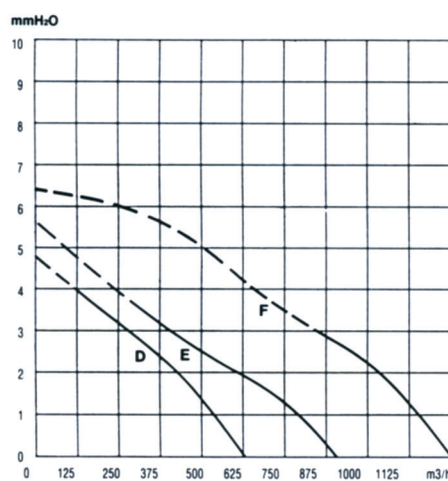

Modello	W resi	Curva	Ventola ∅ Ang.	∅A mm	∅B mm	∅C mm	D mm	E mm	F mm	Peso gr
82AV-1305-154.34-P	5	A	154 34°	190	200	162	24	58.5	134.3	1062
82AV-1305-172.34-P	5	B	172 34°	208	218	180	24	58.5	147.1	1090
82AV-1305-200.28-P	5	C	200 28°	236	246	208	24	58.5	166.9	1135
82AV-2007-230.22-P	7	D	230 22°	266	276	238	24	71.5	188.1	1450
82AV-2010-254.22-P	10	E	254 22°	290	300	262	24	71.5	205.1	1470
82AV-3016-300.22-P	16	F	300 22°	344	356	308	29	81.5	243.2	2300
82AV-4020-300.25-P	20	G	300 25°	344	356	308	29	91.5	243.2	2640
82AV-4025-300.28-P	25	H	300 28°	344	356	308	29	91.5	243.2	2655
82AV-4534-300.34-P	34	I	300 34°	344	356	308	29	96.5	243.2	2960

N.B. - Dimensioni e valori non impegnativi. Ci riserviamo il diritto di apportare in qualsiasi momento le modifiche giudicate opportune.

N.B. - Dimensions and figures are not committing. Any change can be made at our own option at any moment.