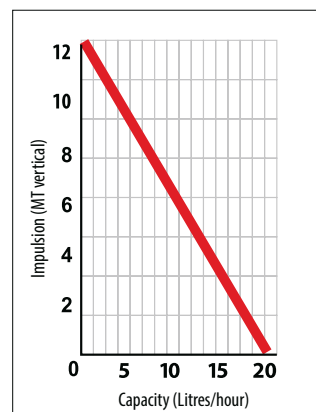

NEW 2017
MOST SILENT