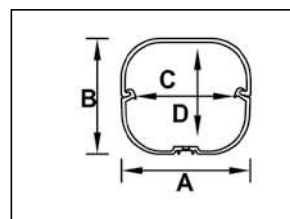

“EXCELLENS T” LINE STANDARD TRUNKING

TECHNICAL FEATURES:

NEW ECO-FRIENDLY SHOCK- AND UVA-RESISTANT PVC
ROUNDED BASE AND COVER
CLIP-TOGETHER CENTRAL LOCKING
BASE WITH PRE-PUNCHED SLOTS FOR FASTENING
SIZES 60 - 72 - 100

APPLICATIONS

T60 EXC TRUNKING SUITABLE FOR INSTALLING MONO-SPLIT UNITS	*
T72-EXC TRUNKING SUITABLE FOR INSTALLING MONO- AND DUAL-SPLIT UNITS	*
T100-EXC TRUNKING SUITABLE FOR INSTALLING DUAL- AND TRIPLE-SPLIT UNITS	*

STANDARDKANAL SERIE “EXCELLENS T”

TECHNISCHE EIGENSCHAFTEN:

NEUER UMWELTFREUNDLICHER, STOSSFESTER UND UV – BESTÄNDIGER PVC
ABGERUNDETE BÖDEN UND ABDECKUNGEN
MITTIGE FEDERKLEMMVERBINDUNG
FÜR DIE BEFESTIGUNG VORGEBOHRTER BODEN
ABMESSUNGEN 60 - 72 - 100

ANWENDUNGEN

KANAL T60 EXC FÜR INSTALLATIONEN VON MONOSPLITANLAGEN	*
KANAL T72-EXC FÜR INSTALLATIONEN VON MONO- UND DUALSPLITANLAGEN	*
KANAL T100-EXC FÜR INSTALLATIONEN VON DUAL- UND TRIALSPLITANLAGEN	*

GOULOTTE STANDARD LIGNE « EXCELLENS T »

CARACTÉRISTIQUES TECHNIQUES :

NOUVEAU PVC ÉCOLOGIQUE ANTICHOC ET ANTI-UVA.
FOND ET COUVERCLE ARRONDIS.
EMBOÎTEMENT CENTRAL À RESSORT.
FOND PRÉDÉCOUPÉ POUR FIXATION.
MESURES 60 - 72 - 100 MM.

APPLICATIONS

GOULOTTE T60 EXC POUR INSTALLATION EN MONO-SPLIT	*
GOULOTTE T72-EXC POUR INSTALLATION EN MONO- ET BI-SPLIT	*
GOULOTTE T100-EXC POUR INSTALLATION EN BI- ET TRI-SPLIT	*

СТАНДАРТНЫЙ КОРОБ ЛИНИИ “EXCELLENS T”

ТЕХНИЧЕСКИЕ ХАРАКТЕРИСТИКИ:

НОВЫЙ ЭКОЛОГИЧЕСКИЙ УДАРОВОУСТОЙЧИВЫЙ ПВХ, УСТОЙЧИВЫЙ К УФ-ИЗЛУЧЕНИЮ
ОКРУГЛОЕ ОСНОВАНИЕ И КРЫШКА
ЦЕНТРАЛЬНОЕ ГНЕЗДОВОЕ ПРУЖИННОЕ КРЕПЛЕНИЕ
ОСНОВАНИЕ С ПРОРЕЗЯМИ ДЛЯ КРЕПЛЕНИЯ
РАЗМЕРЫ 60 - 72 - 100 ММ

СФЕРЫ ПРИМЕНЕНИЯ

КОРОБ "Т60 EXC" ДЛЯ МОНТАЖА ОДИНАРНЫХ СПЛИТ-СИСТЕМ	*
КОРОБ "Т72-EXC" ДЛЯ МОНТАЖА ОДИНАРНЫХ И ДВОЙНЫХ СПЛИТ-СИСТЕМ	*
КОРОБ "Т100-EXC" ДЛЯ МОНТАЖА ДВОЙНЫХ И ТРОЙНЫХ СПЛИТ-СИСТЕМ	*

DIMENSIONS | ABMESSUNGEN | DIMENSIONS | РАЗМЕРЫ (MM)					PACK | PACKUNG | EMB. | УПАК.					
MODEL | MODELL | MODÈLE | МОДЕЛЬ	A	B	C	D						
T 60-EXC	60	52	51	47	T 60-EXC	MIN.PACK	PACKUNG MIND.	EMB. MIN.	УПАК. МИН.	20 MT.
T 72-EXC	72	64	60	59	T 72-EXC	MIN.PACK	PACKUNG MIND.	EMB. MIN.	УПАК. МИН.	16 MT.
T 100-EXC	98	73	86	68	T 100-EXC	MIN.PACK	PACKUNG MIND.	EMB. MIN.	УПАК. МИН.	10 MT.

PATENTED | PATENTIERT | BREVETÉ | ЗАПАТЕНТОВАНО						
MODEL | MODELL | MODÈLE | МОДЕЛЬ	TOP LINE		NEW LINE		ECO LINE	
	CODE	BESTELLNR. | RÉF. | КОД	CODE	BESTELLNR. | RÉF. | КОД	CODE	BESTELLNR. | RÉF. | КОД
T60-EXC		11120060	N 11120060		E11120060	
T 72-EXC		11120072	N11120072		E11120072	
T 100-EXC		11120010	N11120010		E11120010